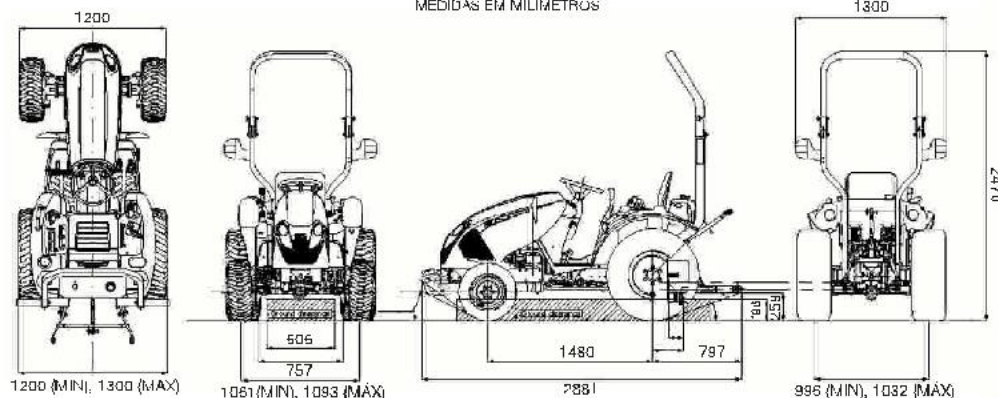

TVM
TRACTOR

O TRATOR VERSÁTIL PARA TODAS AS SUAS TAREFAS

Plataforma plana para acesso livre e operações confortáveis

Transmissão hidrostática de fácil manuseamento

Inversor sincronizado

TDF independente

Resistente

Qualidade e Fiabilidade

T233 HST

T273 HST

QUALITY MATTERS!

T233 HST
T273 HST

		T233 HST	T273 HST
MOTOR	Marca/Modelo	MITSUBISHI S3L	MITSUBISHI S3L2
	Tipo	Diesel 3 cilindros arrefecido a água	
	Cilindrada (cc)	1125	1318
	Potência	23 Hp (16.9 Kw) a 2700 rpm	27 Hp (19.9 Kw) a 2700 rpm
	Binário máximo	65 Nm a 1800 rpm	79.4 Nm a 1800 rpm
	Capacid. depósito (lts.)	25	
	Filtro de ar	Duplo a seco	
	Sistema de arranque	Eléctrico	
DIRECCÃO		Horizontal	
TRAVÕES		Hidrostática com circuito independente	
BLOQUEIO DO DIFERENCIAL		Multidisco com banho de óleo	
TRANSMISSÃO		Mecânico de bloqueio por pedal	
VELOCIDADE MÁX. EM ESTRADA (km/h)		Hidrostática com 2 velocidades e com inversor	
EQUIPAMENTO HIDRÁULICO		Tracção às 4 RM	
TOMADA DE FORÇA	r.p.m.	20	
	Diâmetro	540	
PNEUS	Agrícolas - anteriores / posteriores	6.5 x 80-12 / 10.5x 80-18	6-14 / 9.5-20
	Industriais - anteriores / posteriores	23x8.5-12 / 12x16.5	
CHASSI	Comprimento total (mm)	2881 (com pesos e 3º ponto)	
	Largura total (mm)	1200 MIN, 1300 MÁX	
	Altura total (mm)	2470	
	Altura ao solo (mm)	196	
PESO (Kg)		995	
ROPS		Standard	